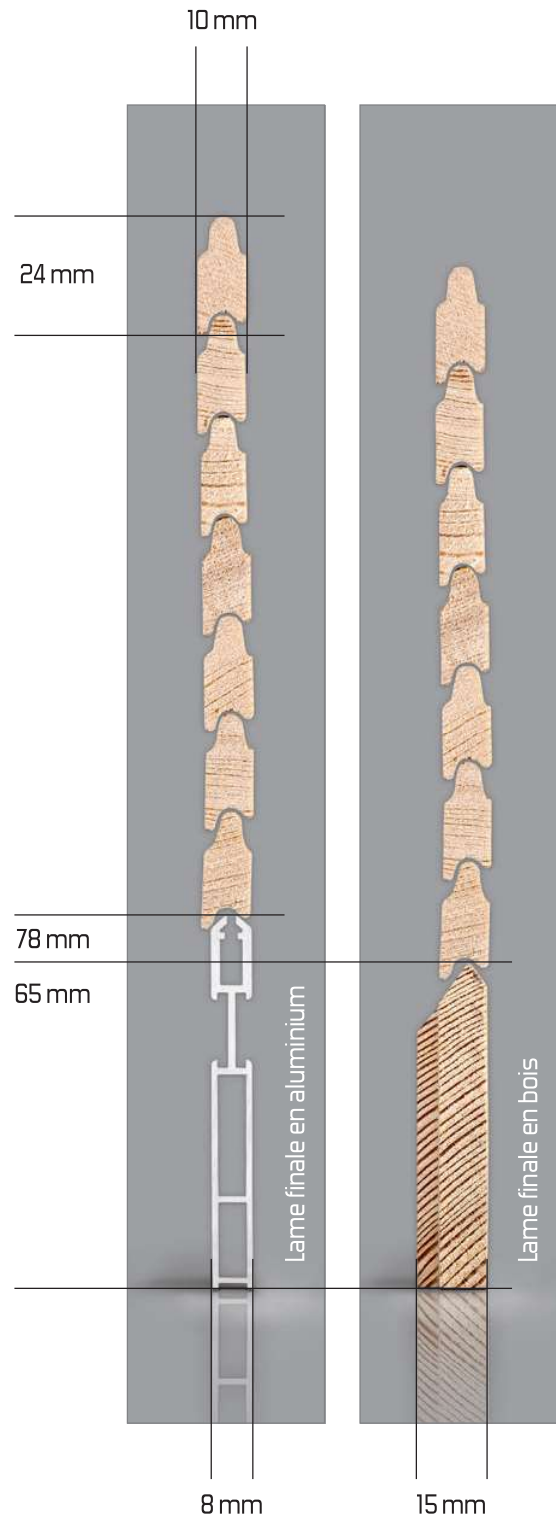

Silencia 24

Profilé 10 x 24 mm

Volet roulant en bois en pin blanc canadien sans nœud, à grain fin, bois non traité. Lame finale en aluminium, équerre de butée en aluminium. Collets continus sur bande en acier inoxydable, fixés à l'aide d'agrafes résistant à la corrosion. Taille minimale 1,5 m².

- Bois brut et non traité.
- Nous livrons sur demande les volets roulants avec couche de base, lasurés ou entièrement peints.
- Autres types de bois sur demande.