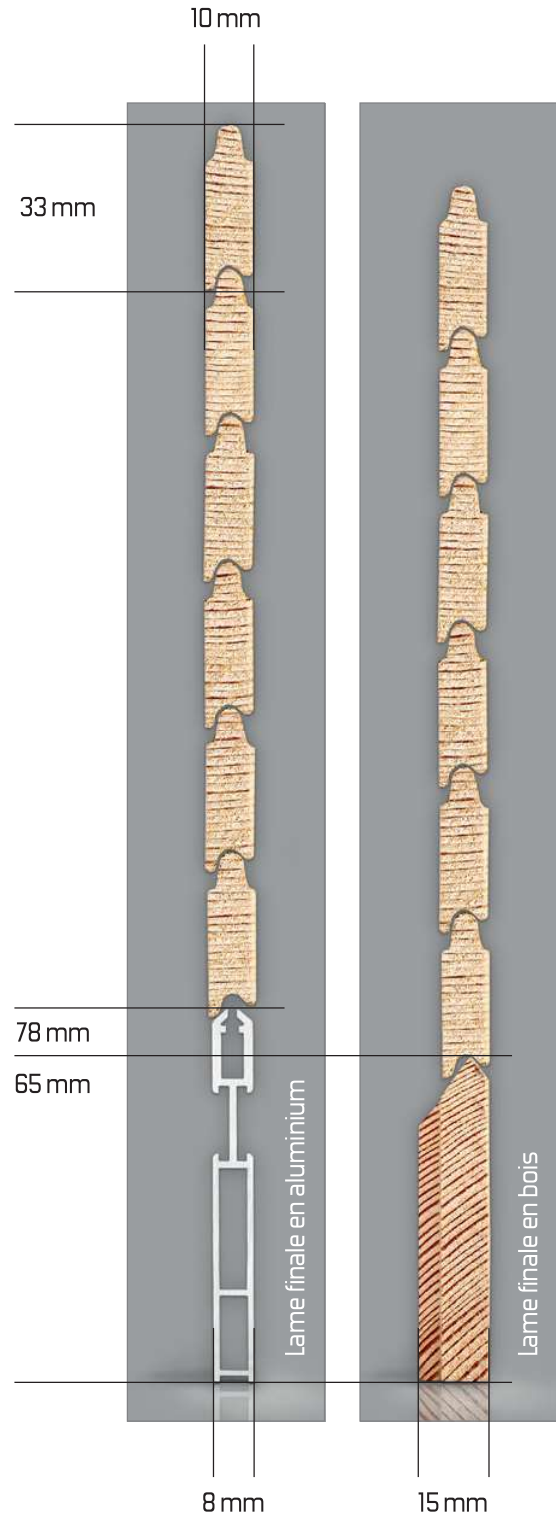

Silencia 33

Profilé 10 x 33 mm

Volet roulant en bois en pin blanc canadien sans nœud, à grain fin, bois non traité. Lame finale en aluminium, équerre de butée en aluminium. Collets continus sur bande en acier inoxydable, fixés à l'aide d'agrafes résistant à la corrosion. Taille minimale 1,5 m².

- Bois brut et non traité.
- Nous livrons sur demande les volets roulants avec couche de base, lasurés ou entièrement peints.
- Autres types de bois sur demande.