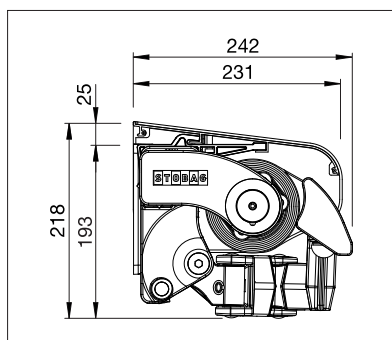

STOBAG

AZUR

Store à bras articulé stable avec
tube porteur carré.

AZUR SG2400

Montage en façade avec auvent

Montage sur chevrons

- Store à tube porteur carré stable et d'un très bon rapport qualité/prix
- Inclinaison du store réglable de 1° à 60°
- Plusieurs possibilités de montage au mur, sous dalle ou sur chevrons
- Position de console variable
- Choix de différents types de supports
- Auvent optionnel disponible
- Le volant optionnel assure une ombre supplémentaire et dissimule visuellement les bras du store
- Design élégant et indémodable

min. 180 cm
max. 700 cm

min. 150 cm
max. 300 cm

La classe de résistance au vent peut varier en fonction du modèle et des dimensions.

Indication des mesures techniques en millimètres

Montage en façade avec auvent