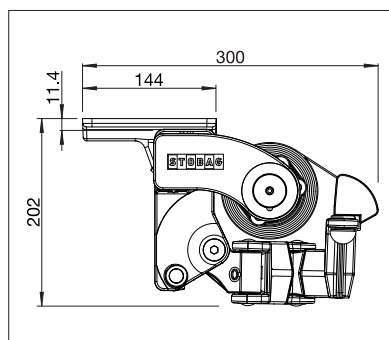

STOBAG

AZUR

Store à bras articulé stable avec
tube porteur carré.

AZUR SG2400

Montage en façade avec auvent

Montage sur chevrons

- Store à tube porteur carré stable et d'un très bon rapport qualité/prix
- Inclinaison du store réglable de 1° à 60°
- Plusieurs possibilités de montage au mur, sous dalle ou sur chevrons
- Position de console variable
- Choix de différents types de supports
- Auvent optionnel disponible
- Le volant optionnel assure une ombre supplémentaire et dissimule visuellement les bras du store
- Design élégant et indémodable

min. 180 cm
max. 700 cm

min. 150 cm
max. 300 cm

La classe de résistance au vent peut varier en fonction du modèle et des dimensions.

Indication des mesures techniques en millimètres

Montage en façade avec auvent