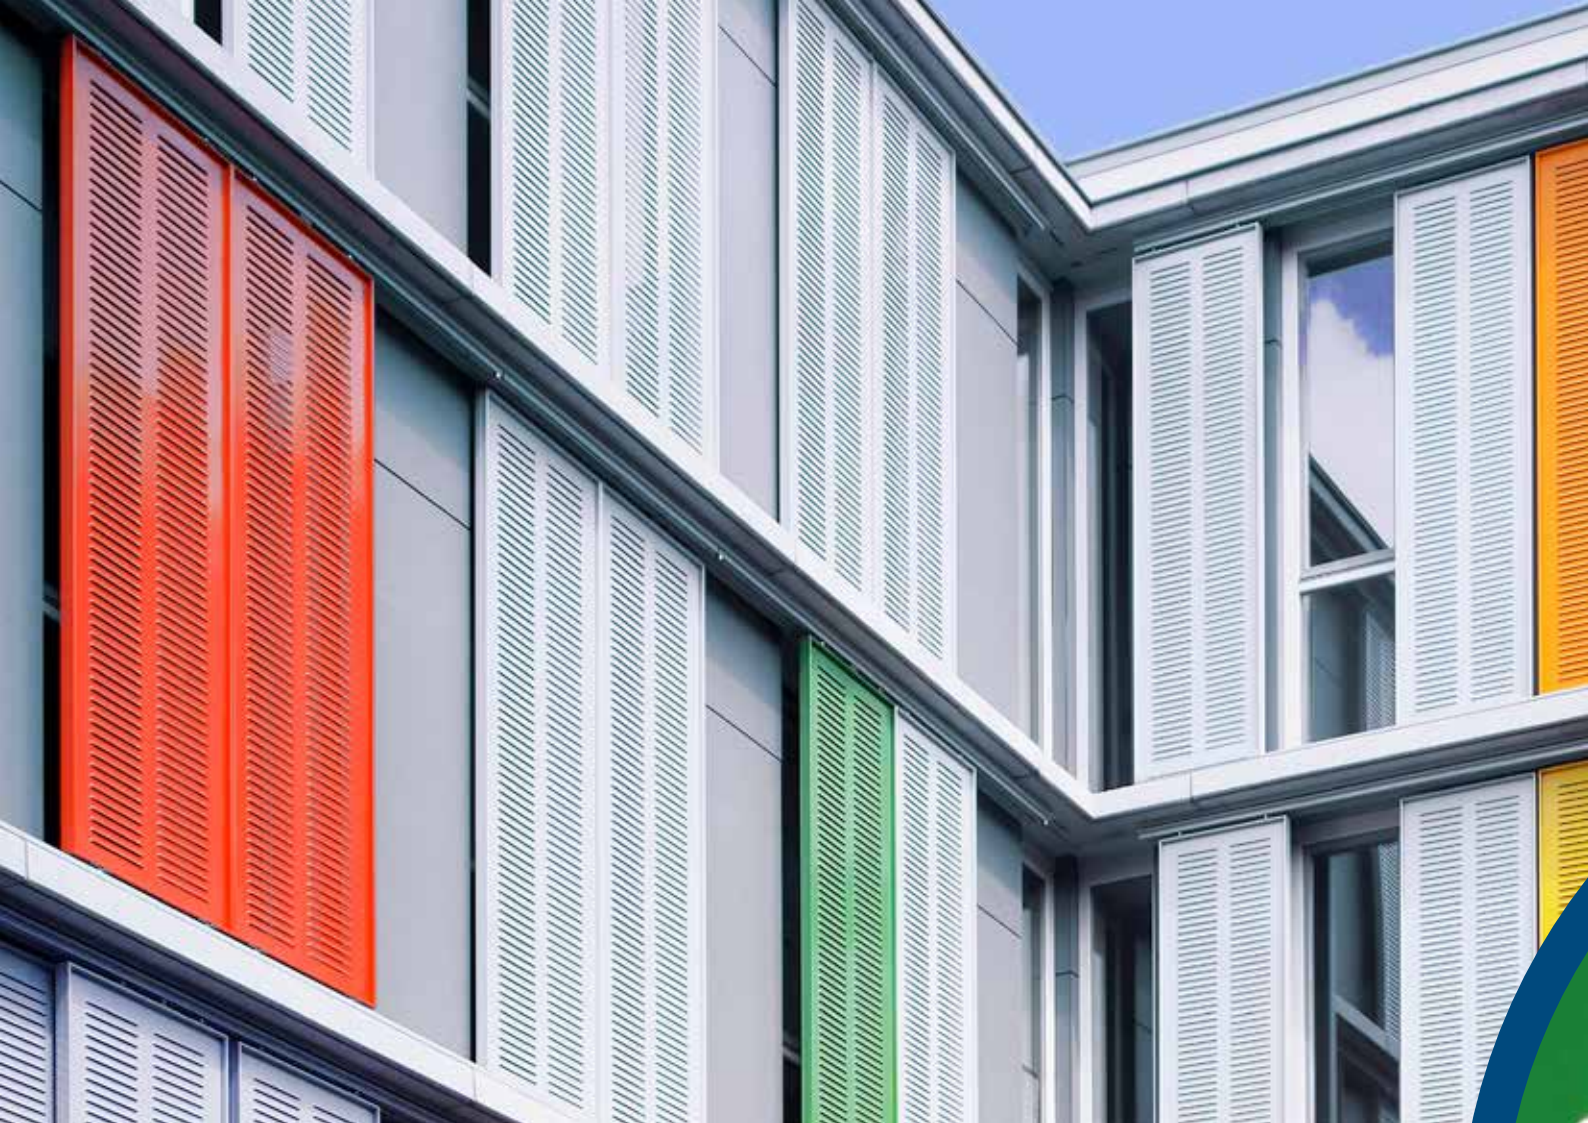

Se distinguant par leurs formes et leurs couleurs, les bâtiments acquièrent un caractère exclusif. Que vous recherchiez la tradition ou la modernité, les volets battants s'adaptent à toutes les situations.

Volets coulissants – l’alliance du design et de l’innovation

Les nouvelles constructions nécessitant en général de couvrir de grandes surfaces vitrées, les volets coulissants déterminent aujourd’hui une grande partie de l’esthétique de la façade et deviennent un élément d’architecture prépondérant.

- Motorisation
- Commande
- Protection anti-effraction
- Moustiquaire

Motorisation 230 V

Motorisation SOLAR

Barre de sécurité

Télécommande

Couleurs – de multiples possibilités

Les couleurs jouent un rôle très particulier dans l'univers des volets. Elles éveillent des émotions et permettent des associations pour conférer, avec les formes, un caractère unique au bâtiment.

Grâce aux nuanciers standardisés, il est possible de proposer des volets qui s'harmonisent parfaitement avec les couleurs des autres éléments de la façade, ou d'opter pour un autre aménagement.

Notre gamme comprend plus de 4000 coloris