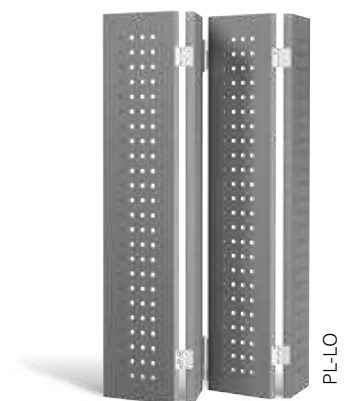

Choix de modèles

- Lamelles fixes
- Modèles pleins
- Bois véritable