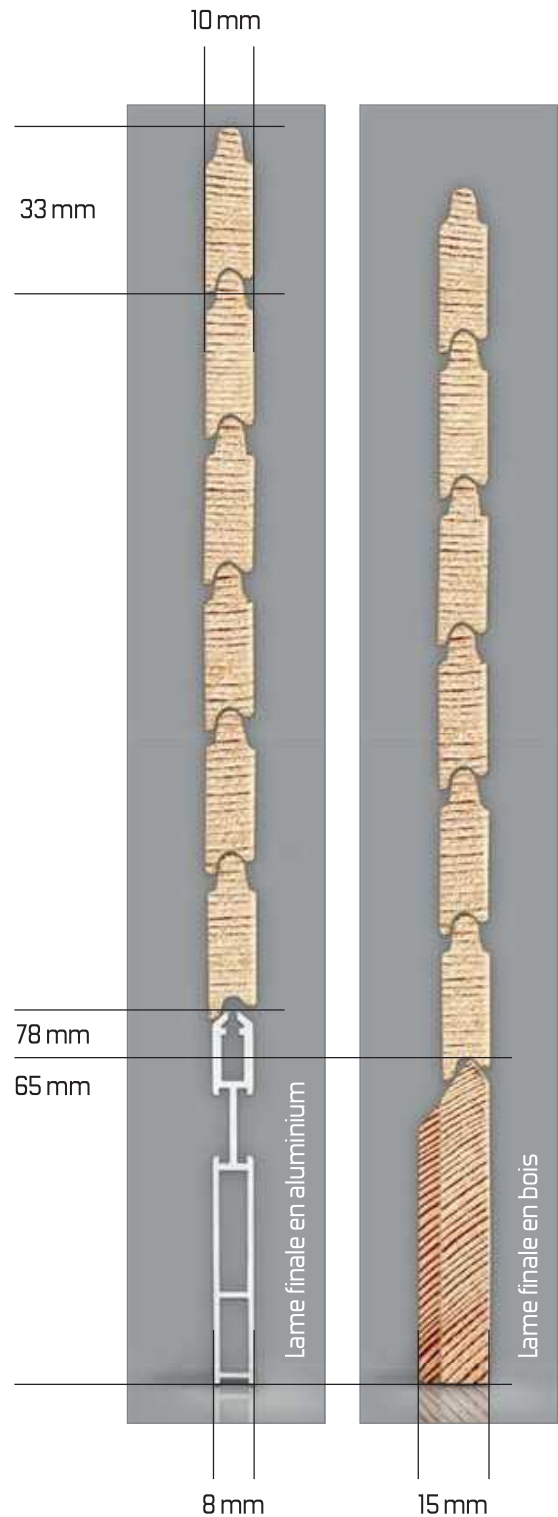

Silencia 33

Profilé 10 x 33 mm

Volet roulant en bois en pin blanc canadien sans nœud, à grain fin, bois non traité. Lame finale en aluminium, équerre de butée en aluminium. Collets continus sur bande en acier inoxydable, fixés à l'aide d'agrafes résistant à la corrosion. Taille minimale 1,5 m².

- Bois brut et non traité.
- Nous livrons sur demande les volets roulants avec couche de base, lasurés ou entièrement peints.
- Autres types de bois sur demande.

VOLET ROULANT EN BOIS

SILENCIA 33

Profilé 10 mm (10 x 33 mm)

Volet roulant en bois en pin blanc canadien sans nœud, à grain fin, bois non traité. Lame finale en aluminium, équerre de butée en aluminium. Collets continus sur bande en acier inoxydable, fixés à l'aide d'agrafes résistant à la corrosion. Taille minimale 1,5 m².

- Bois brut et non traité.
- Nous livrons sur demande les volets roulants imprégnés par immersion, lasurés ou entièrement peints.
- Autres types de bois sur demande.

SPÉCIFICATIONS

Opacité	très bon degré d'occultation.
Largeur max.	400 - 450 cm
Hauteur max.	300 cm
	Dimensions supérieures disponibles sur demande et contre supplément de prix. Une équerre de renforcement est requise pour une largeur de 300 cm.
Déroulement	Avant uniquement
Diamètre d'enroulement	Hauteur de tablier 100 cm: 14 cm / 17 cm Hauteur de tablier 150 cm: 16 cm / 18 cm Hauteur de tablier 200 cm: 18 cm / 19 cm Hauteur de tablier 250 cm: 20 cm / 21 cm Hauteur de tablier 300 cm: 22 cm / 23 cm (dimensions intérieures minimales du coffre : largeur + 2 cm, hauteur + 4 cm)